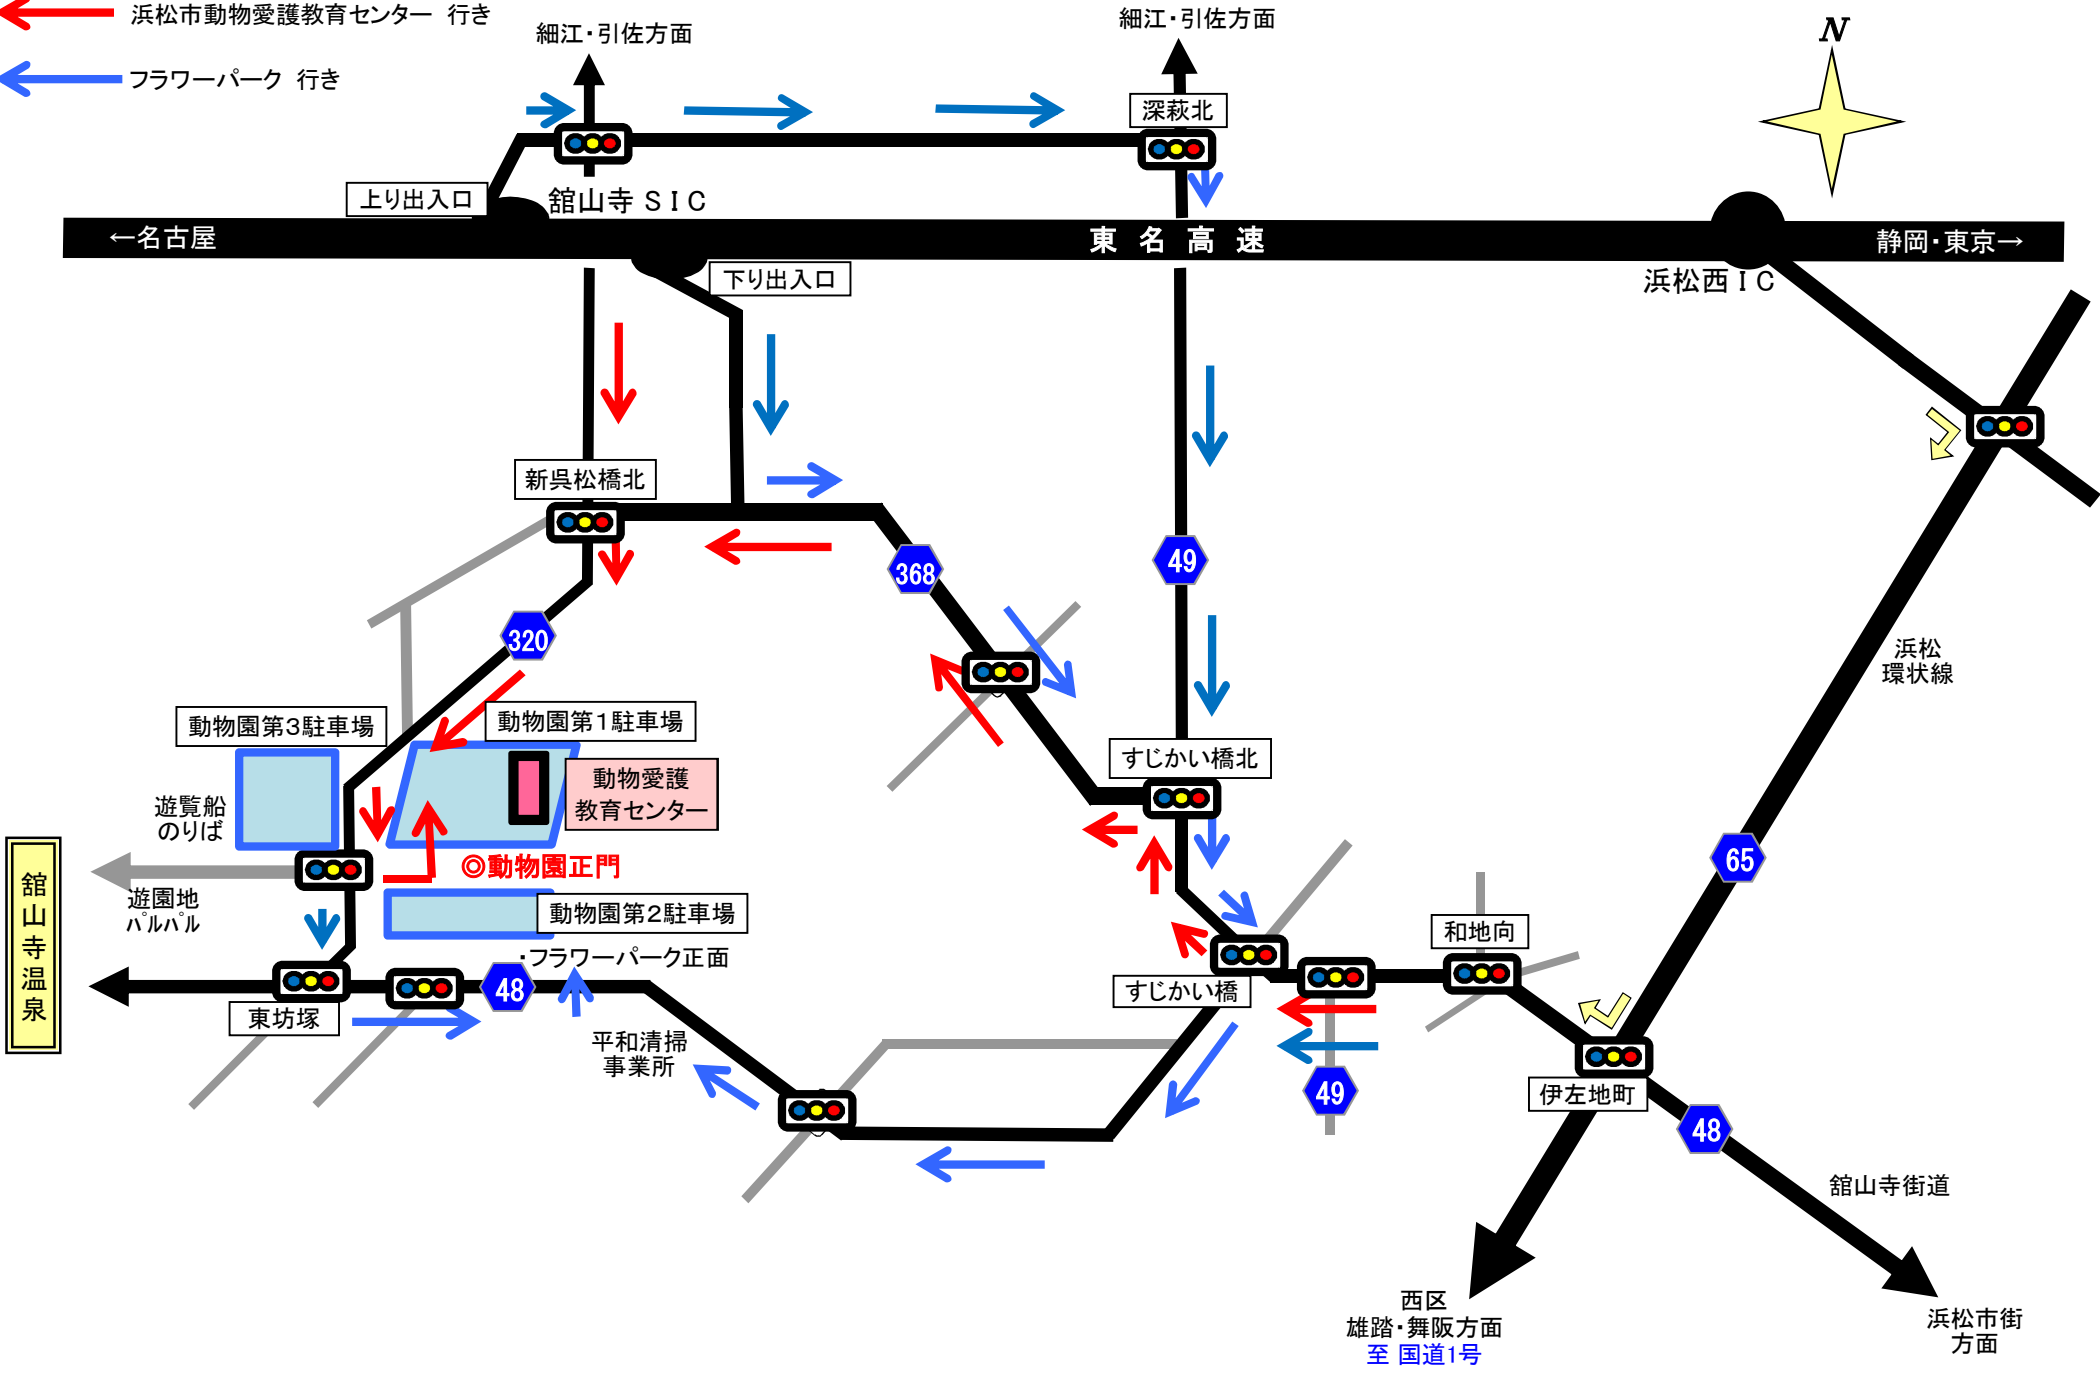

浜松市動物愛護教育センター 経路案内図

← 浜松市動物愛護教育センター 行き
← フラワーパーク 行き

館山寺温泉

西区
 雄踏・舞阪方面
 至 国道1号

浜松市街方面